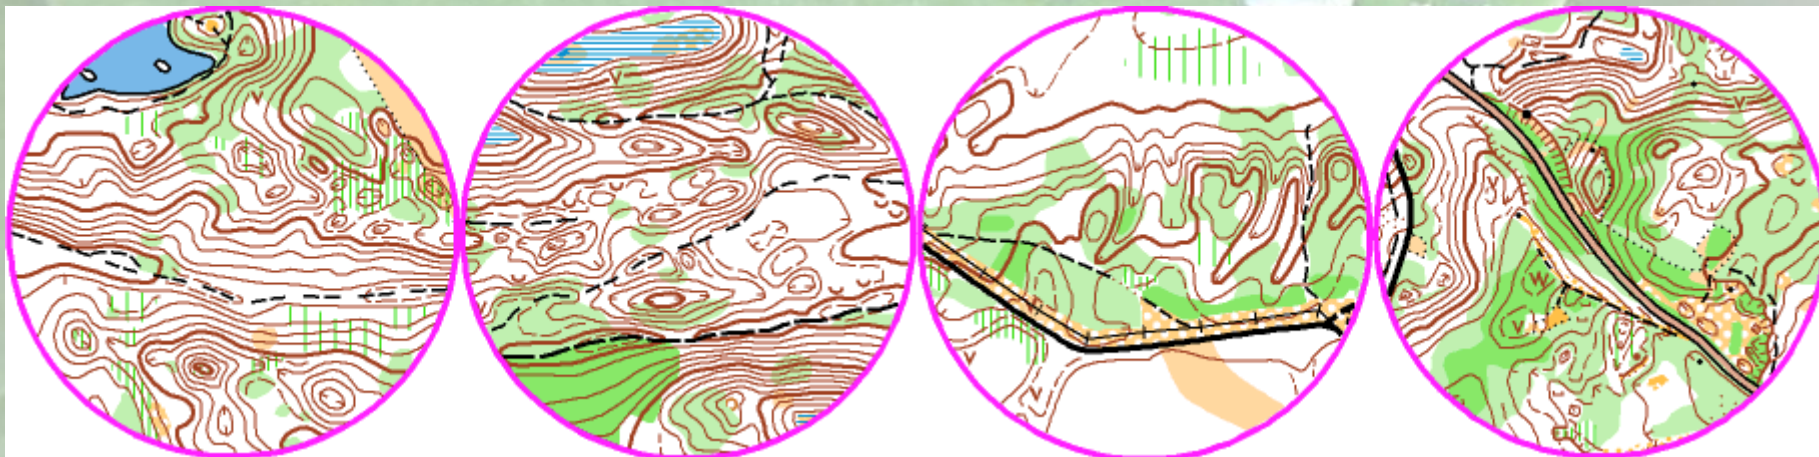

МЕСТНОСТЬ, КАРТЫ

Среднепересеченная местность с большим количеством мелких форм рельефа. Лес сосновый, в основном чистый. Большое количество озер и проток. Построек и населенных пунктов в районе соревнований нет.

Карты составлены в 2007-2011 г. Авторы: Сергей Воробей (Белоруссия), Александр Михайлов (Украина), Леонид Маланков (Латвия), Роман Слободянюк (Украина), Александр Гаврилюк (Украина). Масштаб: 1:10000 и 1: 7500, Н – 2,5 м.