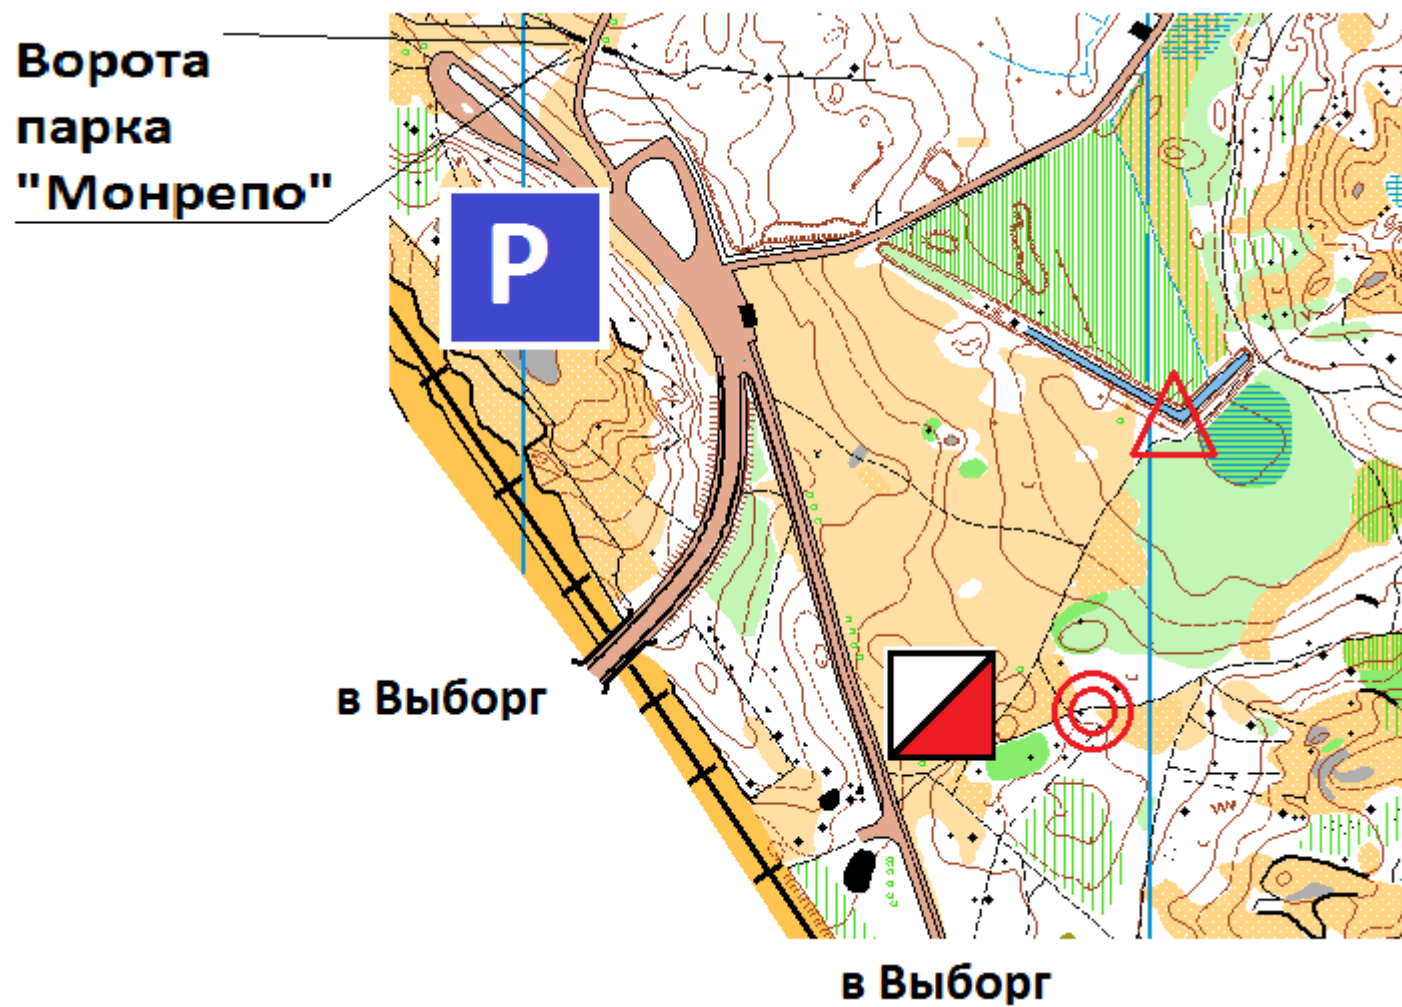

Схема центра соревнований 11.05 дневной старт

Схема центра соревнований 11.05 ночной старт

**в Выборг**

**Схема центра соревнований 12.05 дневной старт**