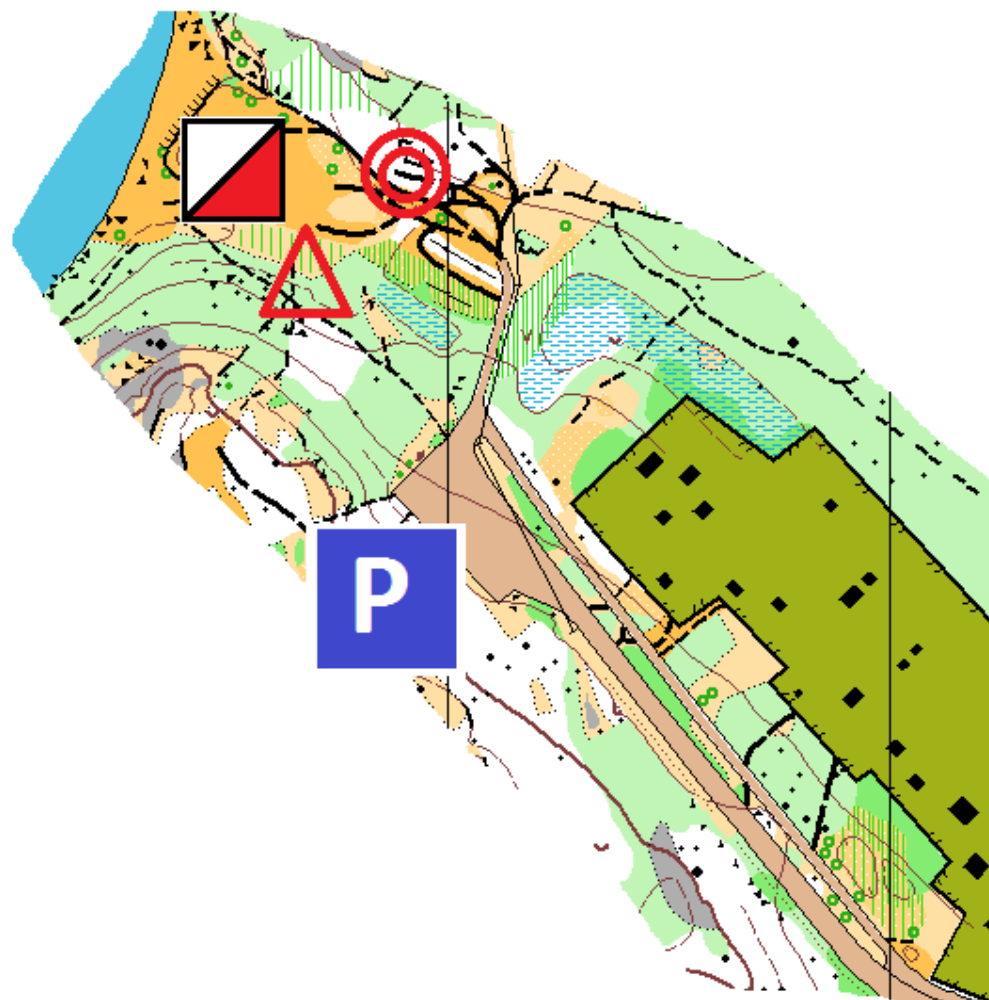

Схема центра соревнований 11.05 дневной старт

Схема центра соревнований 11.05 ночной старт

**в Выборг**

**Схема центра соревнований 12.05 дневной старт**