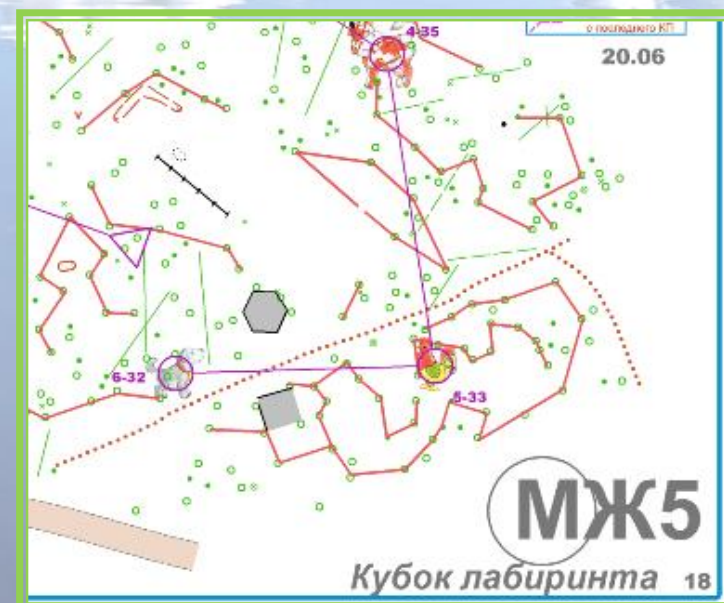

Для группы **МЖ5 «Малыши»** дистанции проходят в огороженном пространстве. Дистанции будут работать 19-22.06. Обязательна предварительная заявка.

Во время награждения за соревнования «Яркий Мир» и фестиваль «Белые Ночи» всем участникам этих групп вручаются сладкие призы.

Во время проведения соревнований будет работать детский сад.