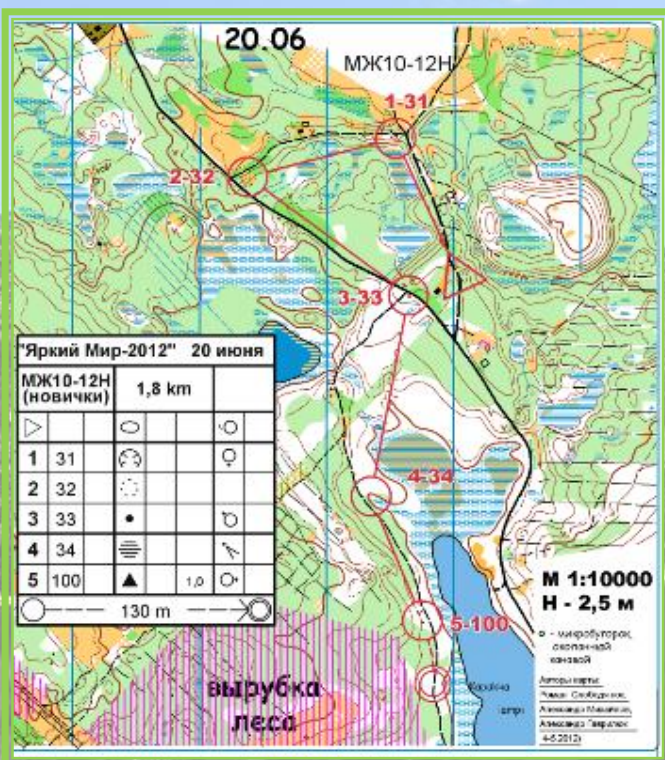

ГРУППЫ «НОВИЧКИ», «ДЕТИ», «МАЛЫШИ»

Группа **НОВ (новички 10-12 лет)** создана для возможности обучения новичков. Можно выходить на дистанцию с тренером. Старт – свободный, в период работы старта.
Дистанции по сложности и длине приближены к МЖ10.

Для группы **МЖ7 «Дети»**, будут подготовлены специальные дистанции по линейным ориентирам, карта масштаба от 1:5000 до 1:2500. Можно выходить на дистанцию с тренером. Легенды указаны словами. Старт – свободный, в период работы старта.