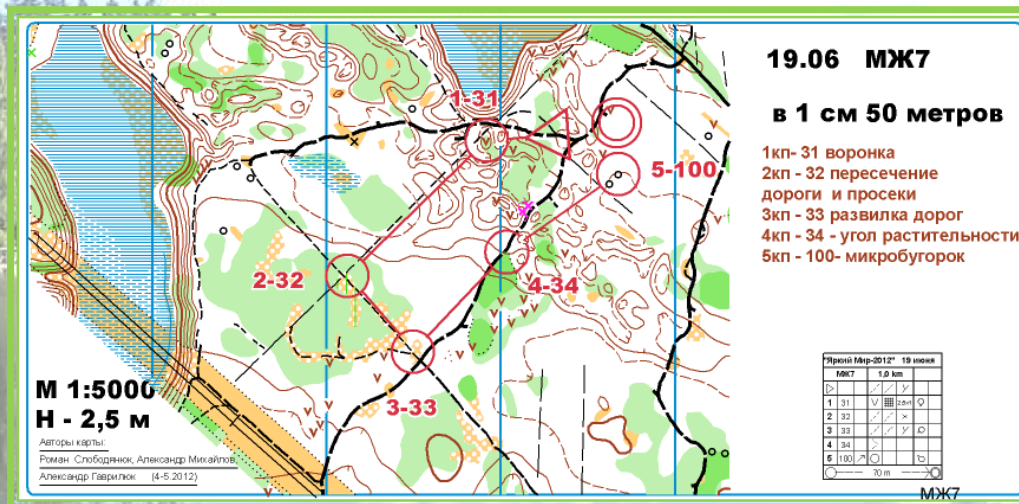

ГРУППЫ «НОВИЧКИ», «ДЕТИ», «МАЛЫШИ»

Группа **НОВ (новички 10-12 лет)** создана для возможности обучения новичков. Можно выходить на дистанцию с тренером. Старт – свободный, в период работы старта.
Дистанции по сложности и длине приближены к МЖ10.

Для группы **МЖ7 «Дети»**, будут подготовлены специальные дистанции по линейным ориентирам, карта масштаба от 1:5000 до 1:2500. Можно выходить на дистанцию с тренером. Легенды указаны словами. Старт – свободный, в период работы старта.