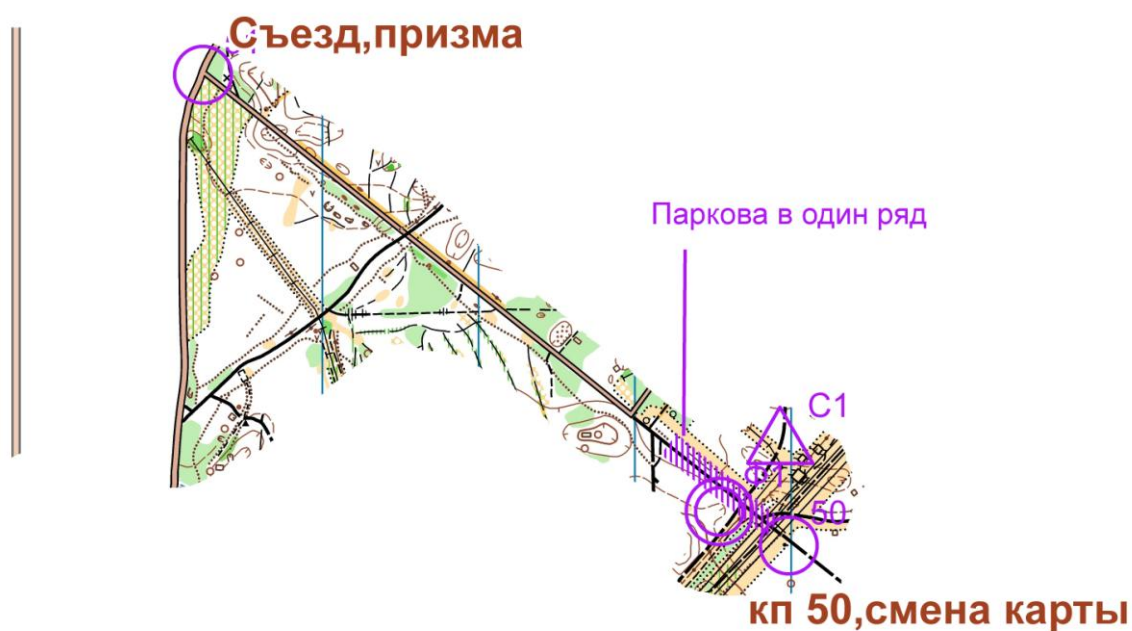

Дополнительно, желающие могут пробежать упражнение «Линия». На карте проведено несколько прямых линий. Задача бежать четко по обозначенной линии, по пути отмечаю встречающиеся пункты. Для участия в упражнении следует в комментариях при заявке написать: «Линия».

Переодевание в шатре-палатке, там же оставляются вещи. После финиша: чай, вафли, сплиты.

4.Подъезд участников:

1. На личном авто.

У съезда с шоссе висит призма.

2. Электропоездом до Зеленогорска, далее на **АВТОБУСАХ** 404, 410, 415, 415А, 552, 552А . После Ласточки автобусов нет, (410) 10-20 и (552) 10-38. До остановки Дорога на Симагино .

Расписание электропоездов :

Удельная:	9:41	10:55 Ласточка
Зеленогорск:	10:24	11:18 Ласточка

Обратно:

Зеленогорск:	13:06	13:43	15:00

5. Заявка. Предварительная заявка на сайте o-reg.spb.ru . Окончание приема заявок – четверг 16 марта, 23:59.