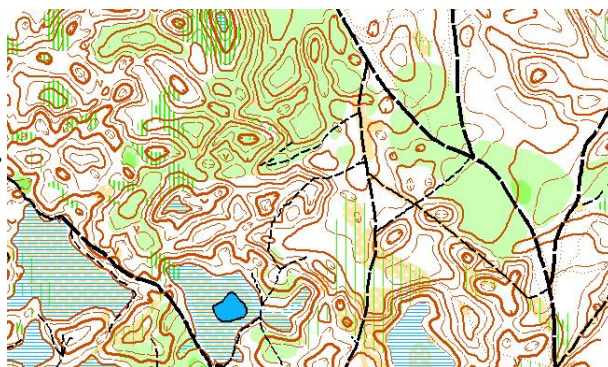

Программа соревнований:

21.06: вечерний старт, дистанция «кросс-спринт».

22.06: полуфинал, дистанция «кросс-классика».

23.06: финал, дистанция «кросс-лонг».

Местность и карта:

Местность среднепересеченная с различными формами рельефа. Высота над уровнем моря от 30 до 70 метров.

Карта составлена в 2018 — 2019 годах бригадой под руководством Виктора Дьячкова (Тамбов).

Масштаб 1:10000, сечение рельефа 5 метров.

Основные группы:

МЖ 10, 12, 12Н, 14*, 14Н, 16*, 16Н, 18*, 20*, 21Э*, 21К, 35, 40, 45, 50, 55, 60, 65, 70, 75, 80, 85