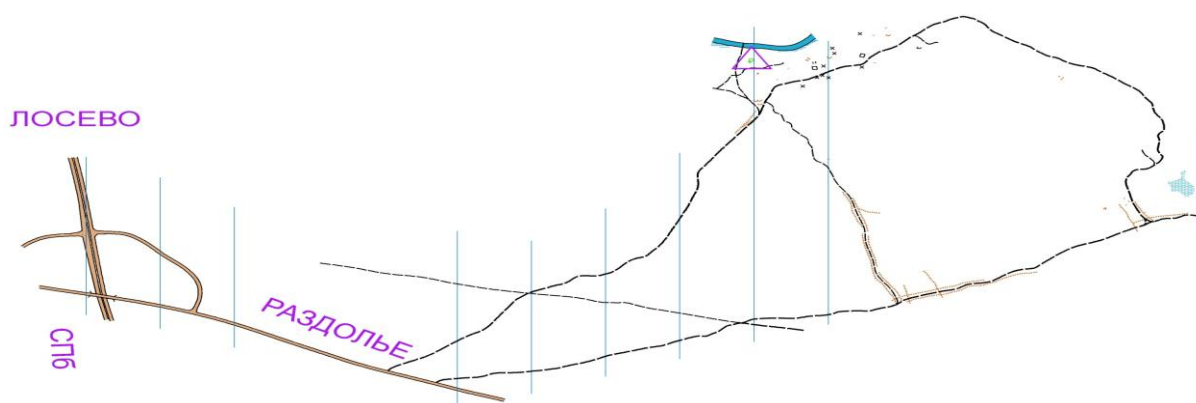

Техническая информация 4 этапа ККР.

Место и Время

31 августа. Петяярви. Схема как добраться от ж/д

Координаты: 60.606441, 30.100629

Программа.

11:00-11:40	выдача карт, программирование ЧИПов.
11:45	брифинг (информация о трассе, нюансы, детали).
12:00	СТАРТ.
15:00	ФИНИШ.
15:30	окончание контрольного времени.
15:30	награждение

Карта

Масштаб 1:10000, сечение рельефа 2,5 м, условные знаки ISSOM , формат А3+, герметезированы. Легенды впечатаны в карту.

Файл состоит из 3х фрагментов разных рисовок. Отличается незначительно, но при переходе из одного в другой нужно перестроиться (классификация дорог и растительность отличается). Граница районов по речке. На местности стоит 37 пунктов, 142 балла, километраж зависит от планировки минимум (ожидаемое количество 30-38км).