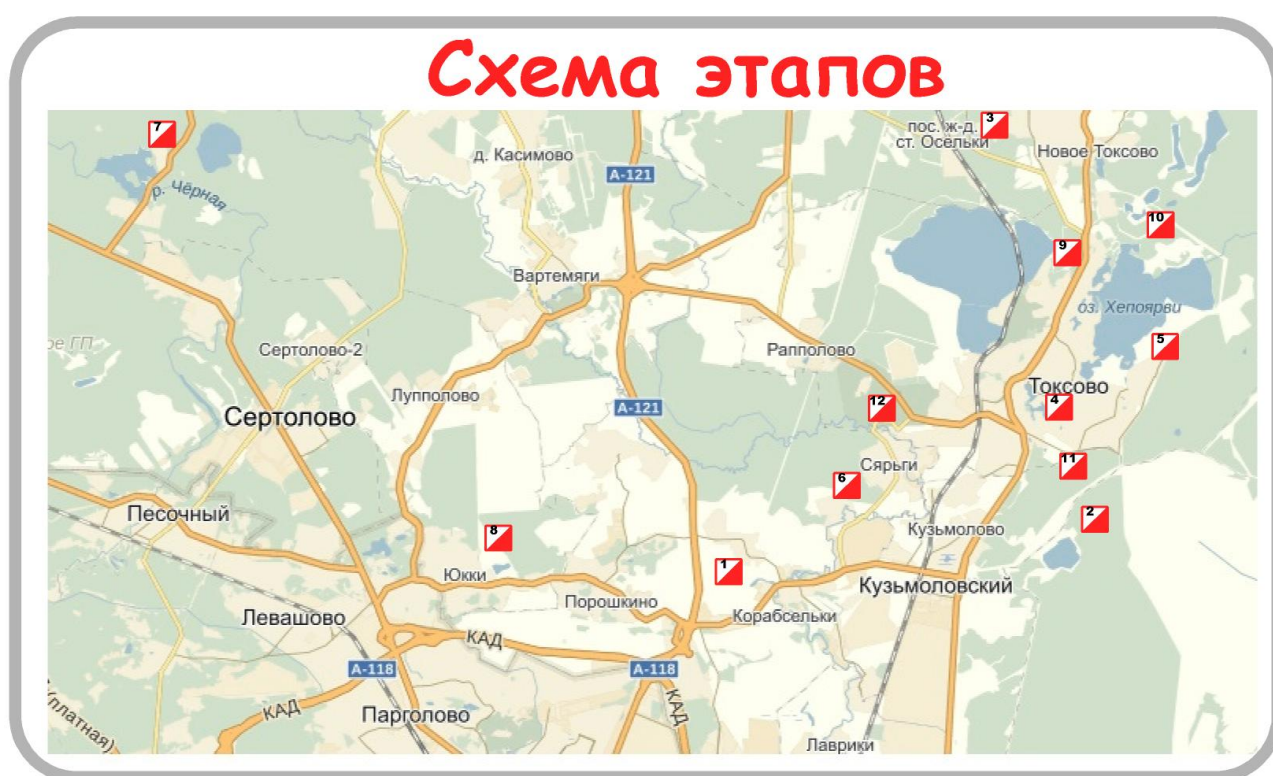

# КУЗЬМОЛОВСКИЕ СТАРТЫ 2017

Дата проведения	Место проведения	Длина дистанции	Начало старта	Заккрытие финиша
13 апреля	Карабсельки (юг)	1,5-6,0 км	17:00	20:00
20 апреля	Токсово, зона «Z»	2,0-9,0 км	17:00	20:00
27 апреля	Осельки	1,5-5,5 км	17:00	20:30
11 мая	Кривое озеро	1,5-5,0 км	17:00	21:00
18 мая	СНТ «Светлое»	2,0-7,5 км	17:00	21:00
25 мая	ГК «Охтапарк»	2,5-9,0 км	17:00	21:00
01 июня	Медное озеро	1,5-6,0 км	17:00	21:00
07 сентября	Южки	1,5-5,0 км	16:00	20:30
14 сентября	УТЦ «Кавголово»	1,5-5,5 км	16:00	20:30
21 сентября	ВИФК (север)	2,0-6,0 км	16:00	20:00
28 сентября	Каменная дорога	1,5-7,5 км	16:00	20:00
05 октября	Светлое озеро	2,0-8,0 км	16:00	20:00