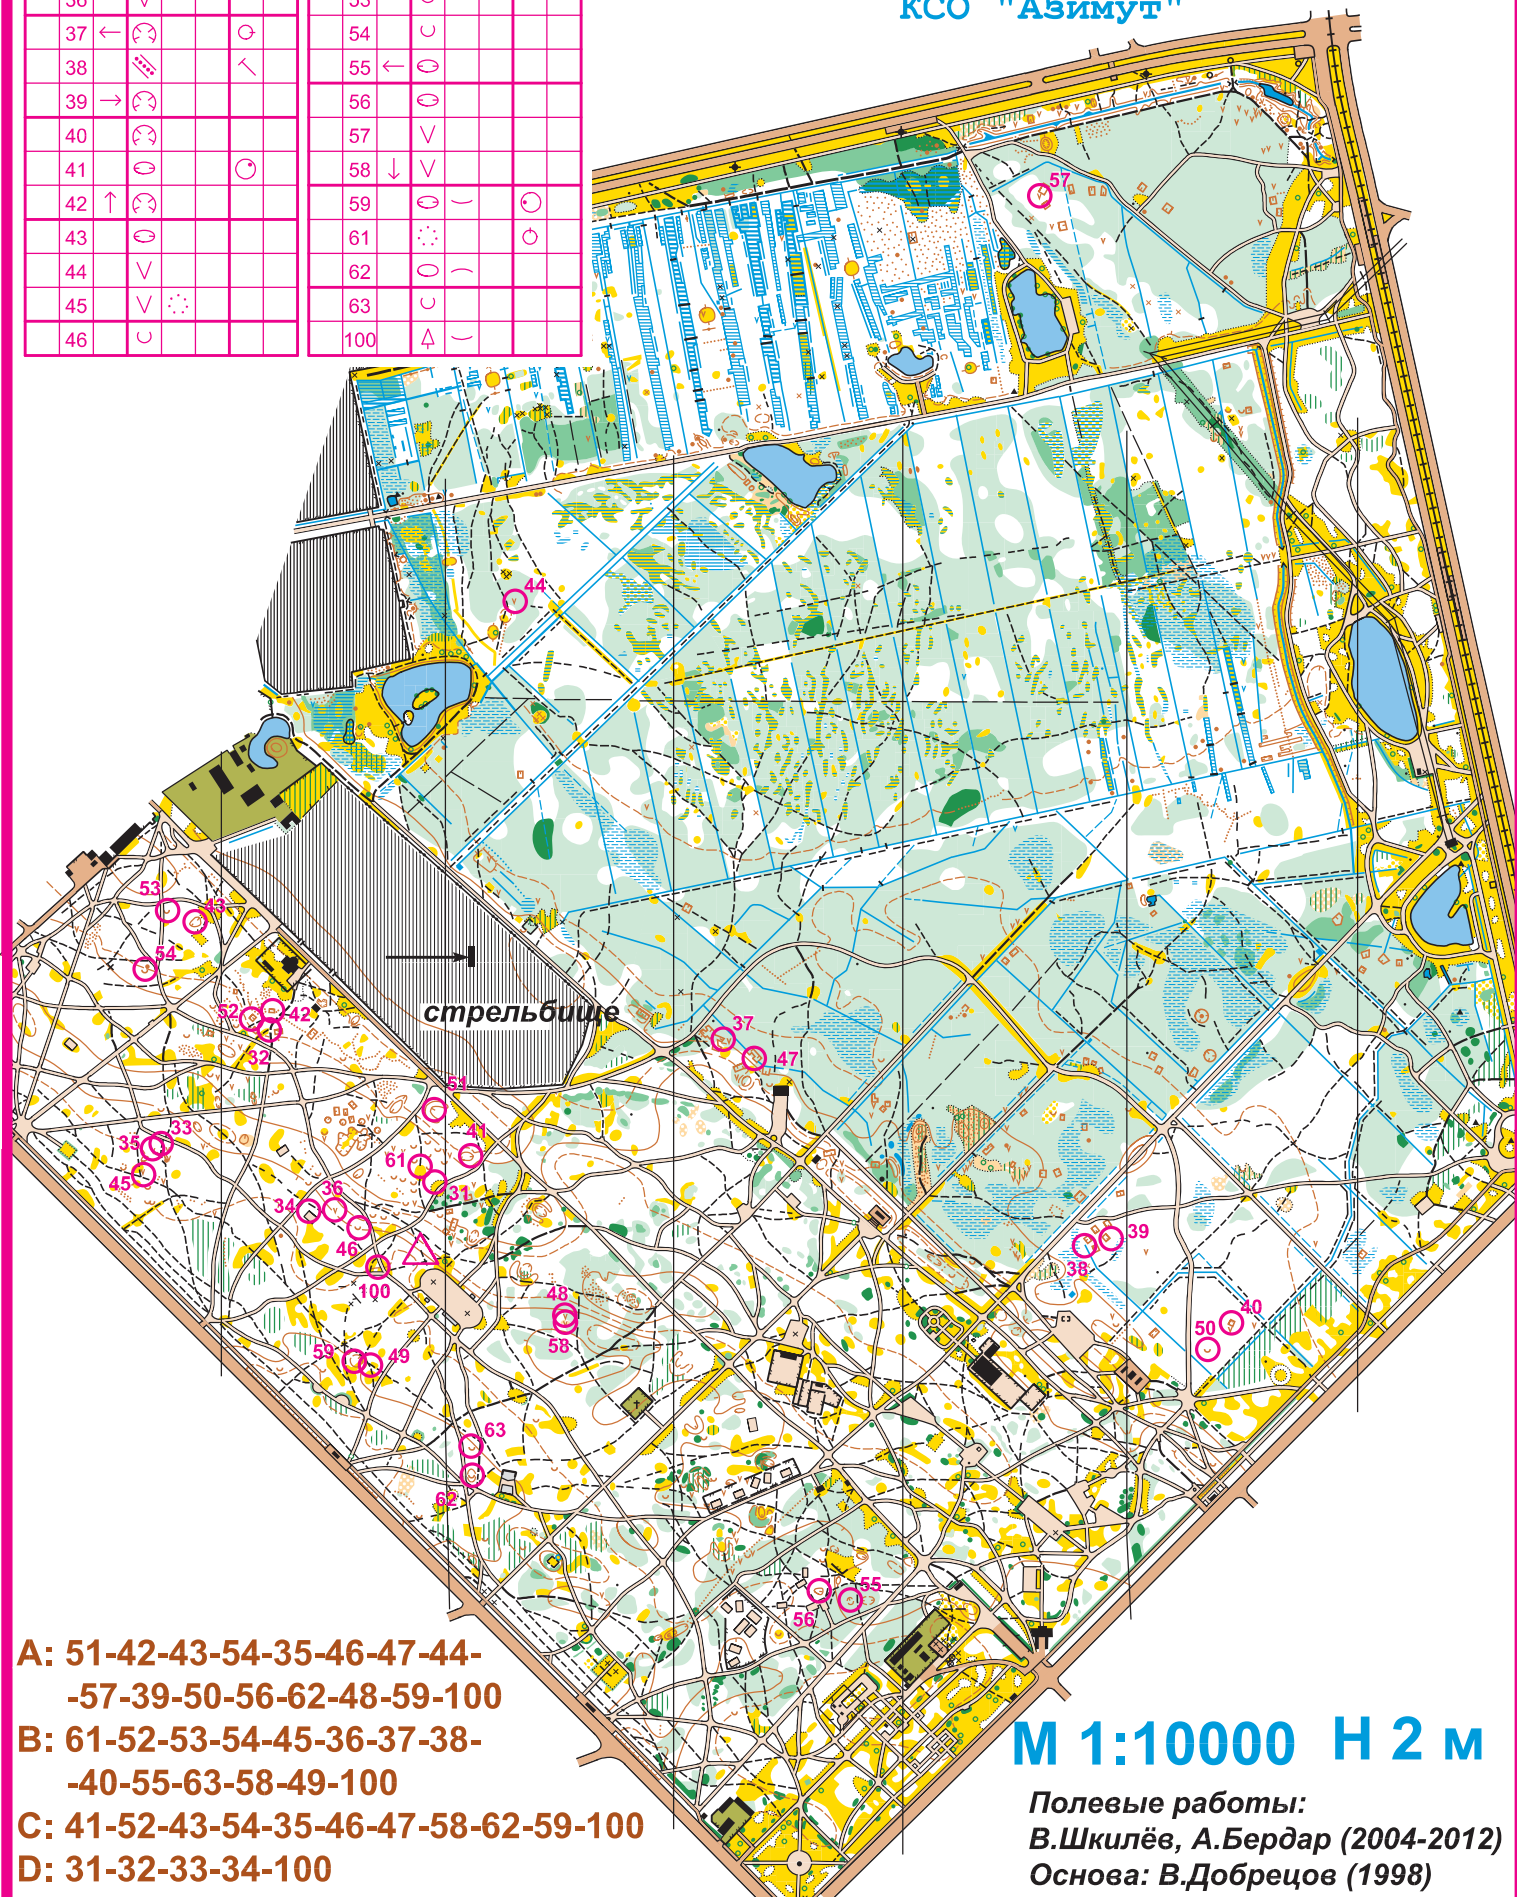

Ориентир "НатАлка" СОСНОВКА

25 ноября 2017

КСО "Азимут"

▷ S1	↗	У		47	↑	☉	○
31	☉		○	48	↑	∇	
32	↗	×		49	↗	У	
33	↗	×		50	∪	∪	
34	☉		○	51	∪	∪	∪
35	←	∇		52	←	☉	
36	∇			53	∪	∪	
37	←	☉	○	54	∪	∪	
38	↖		∪	55	←	○	
39	→	☉		56	○		
40	☉			57	∇		
41	○		○	58	↓	∇	
42	↑	☉		59	○	∪	○
43	○			61	☉		○
44	∇			62	○	∪	
45	∇	☉		63	∪	∪	
46	∪			100	△	∪	

- A:** 51-42-43-54-35-46-47-44-
-57-39-50-56-62-48-59-100
- B:** 61-52-53-54-45-36-37-38-
-40-55-63-58-49-100
- C:** 41-52-43-54-35-46-47-58-62-59-100
- D:** 31-32-33-34-100

М 1:10000 Н 2 м

Полевые работы:
В.Шкилёв, А.Бердар (2004-2012)
Основа: В.Добрецов (1998)