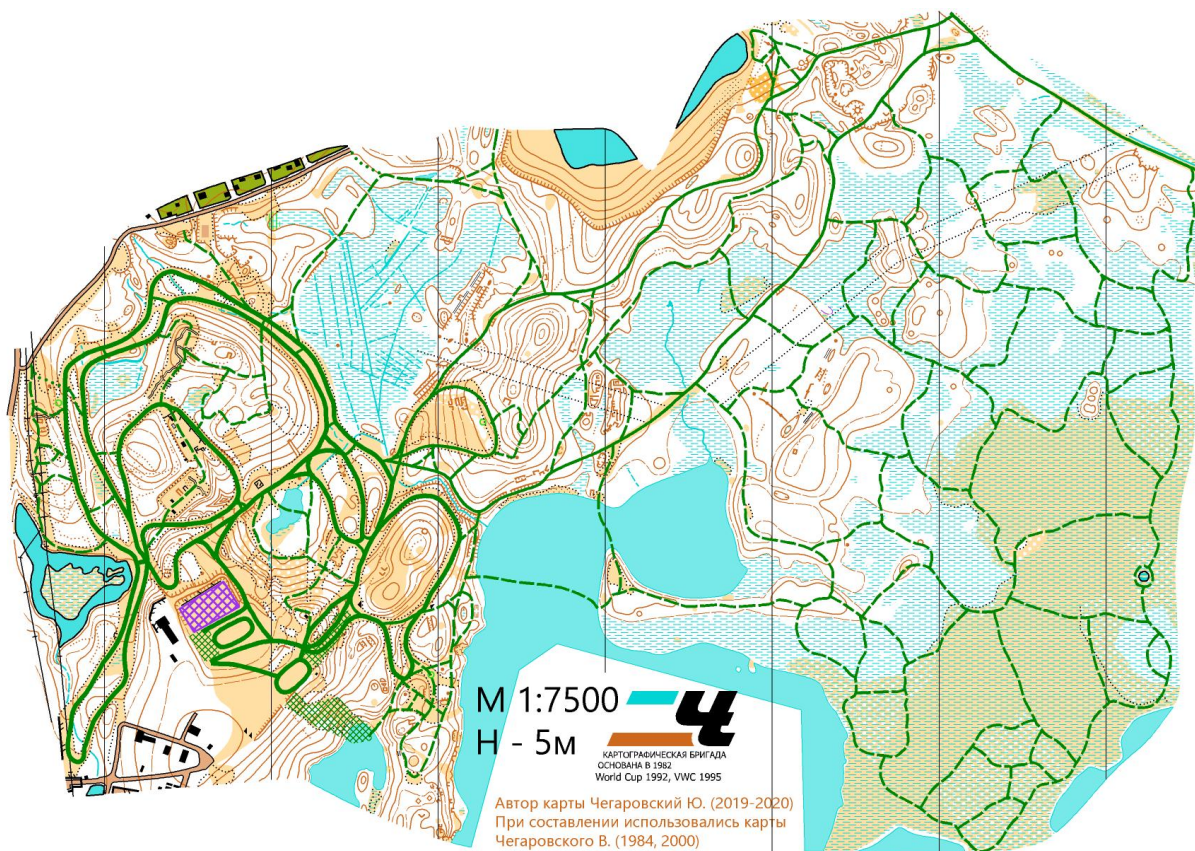

7. Предварительная спортивно-техническая информация

Местность Двух типов:

- В районе арены соревнований холмистая, с перепадом высот на склоне до 40 метров. Склоны в основном достаточно крутые. Большая сеть лыжных трасс различной ширины, на склонах спрофилированы техникой. Растительность — смешанный лес, открытых пространств около 40%
- Равнинный тип, заболоченные участки с плавными положительными формами рельефа. Растительность — в основном хвойный лес, открытых пространств около 20%

Карты

Подготовлены в 2018-2020 году. Автор: Ю. Чегаровский
Масштаб карты 1:10000 (1:7500), сечение рельефа 2,5 метра.

Район закрыт для посещения спортсменами, тренерами, представителями команд

На соревнованиях будет использована система электронной отметки SportIdent.