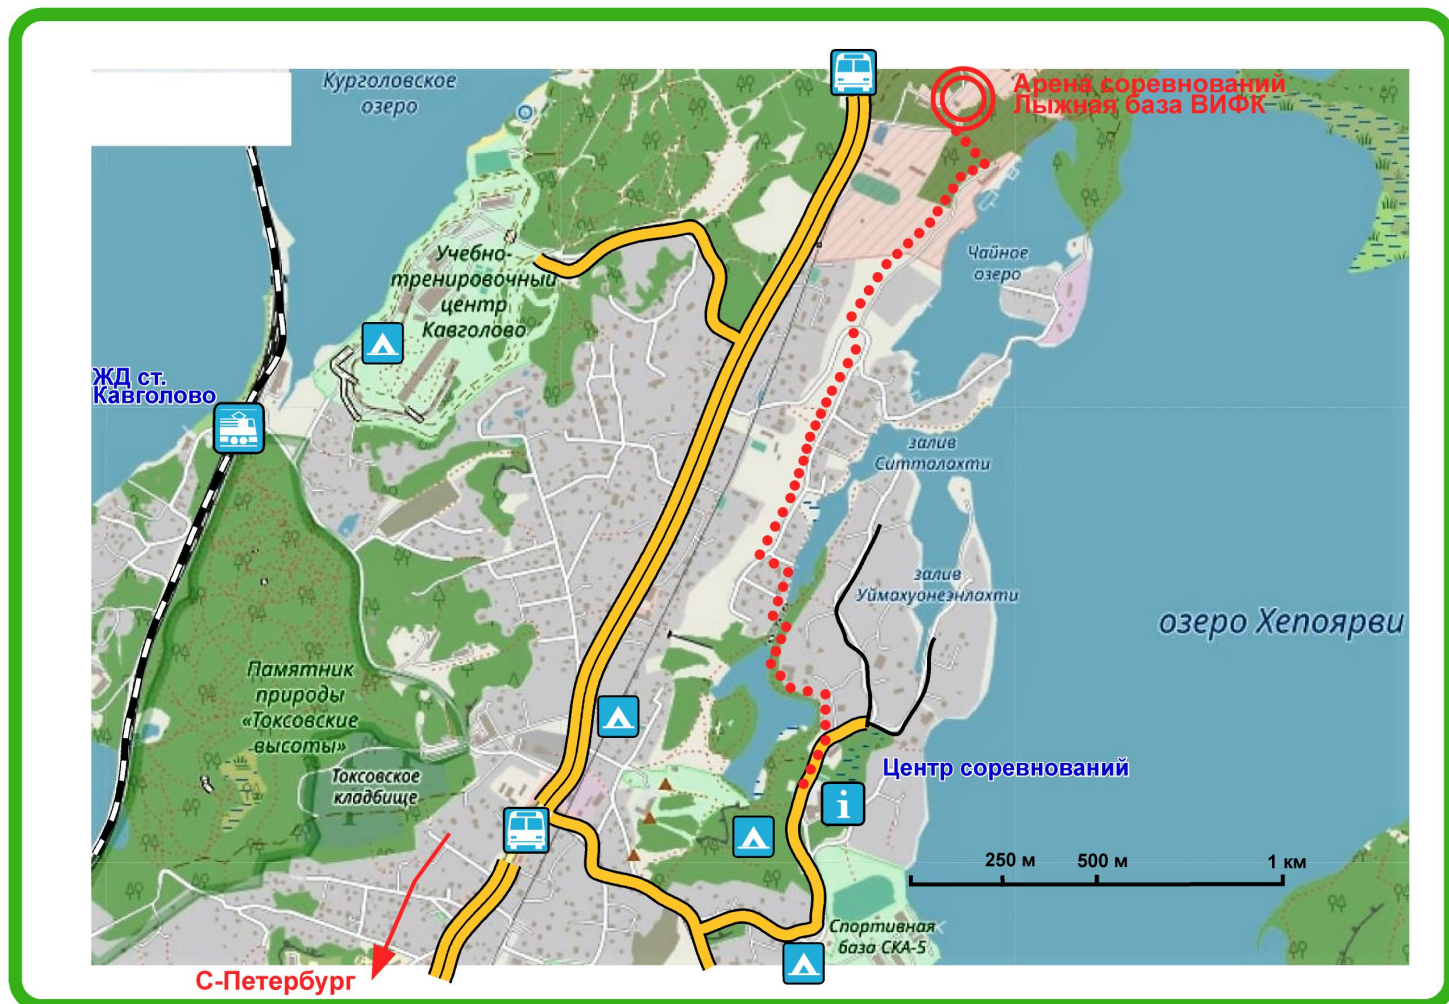

- лыжные трассы у спортивной базы Динамо и СКА. Круги 2-12 км

- лыжная трасса УТЦ Кавголово (платная), с освещением

- тренировочный полигон в районе пос. Кузьмолловский (8 км от центра соревнований). Информация на ресурсах Федерации спортивного ориентирования г. Санкт-Петербург. https://vk.com/spb_orient

СХЕМА РАЙОНА СОРЕВНОВАНИЙ

До встречи в Ленинградской области !