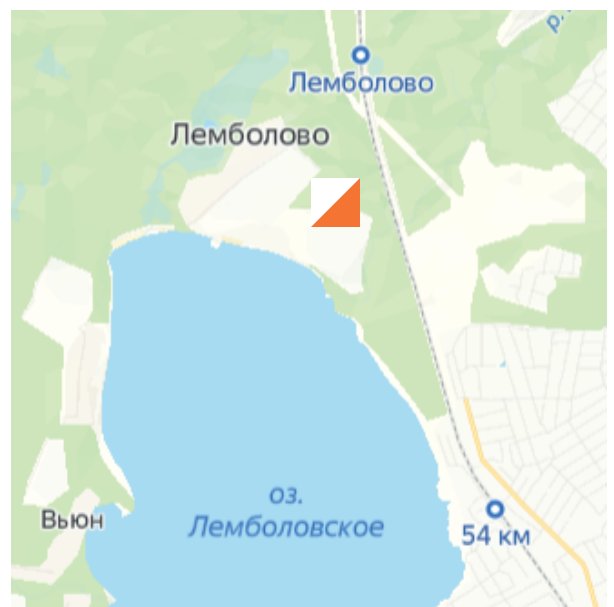

Как добраться:

Автомобилем: по Новоприозерскому шоссе до поворота на ж.д. ст. Лемболово. Далее 3,7 км центра соревнований. Парковка — вдоль дороги, ведущей ко въезду в лагерь.

Электропоездом: до ж.д. ст. Лемболово, далее 1,5 км пешком.