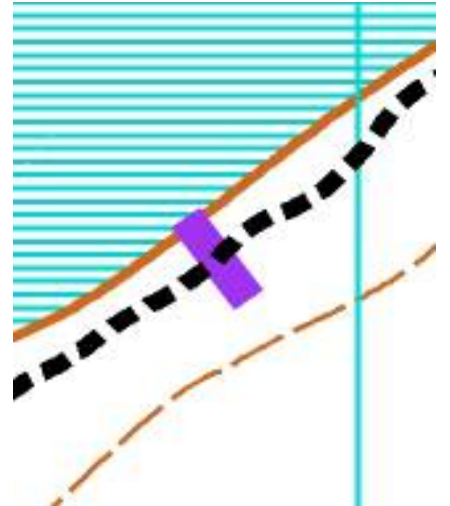

Знак 820

Знак 822

Знак 821