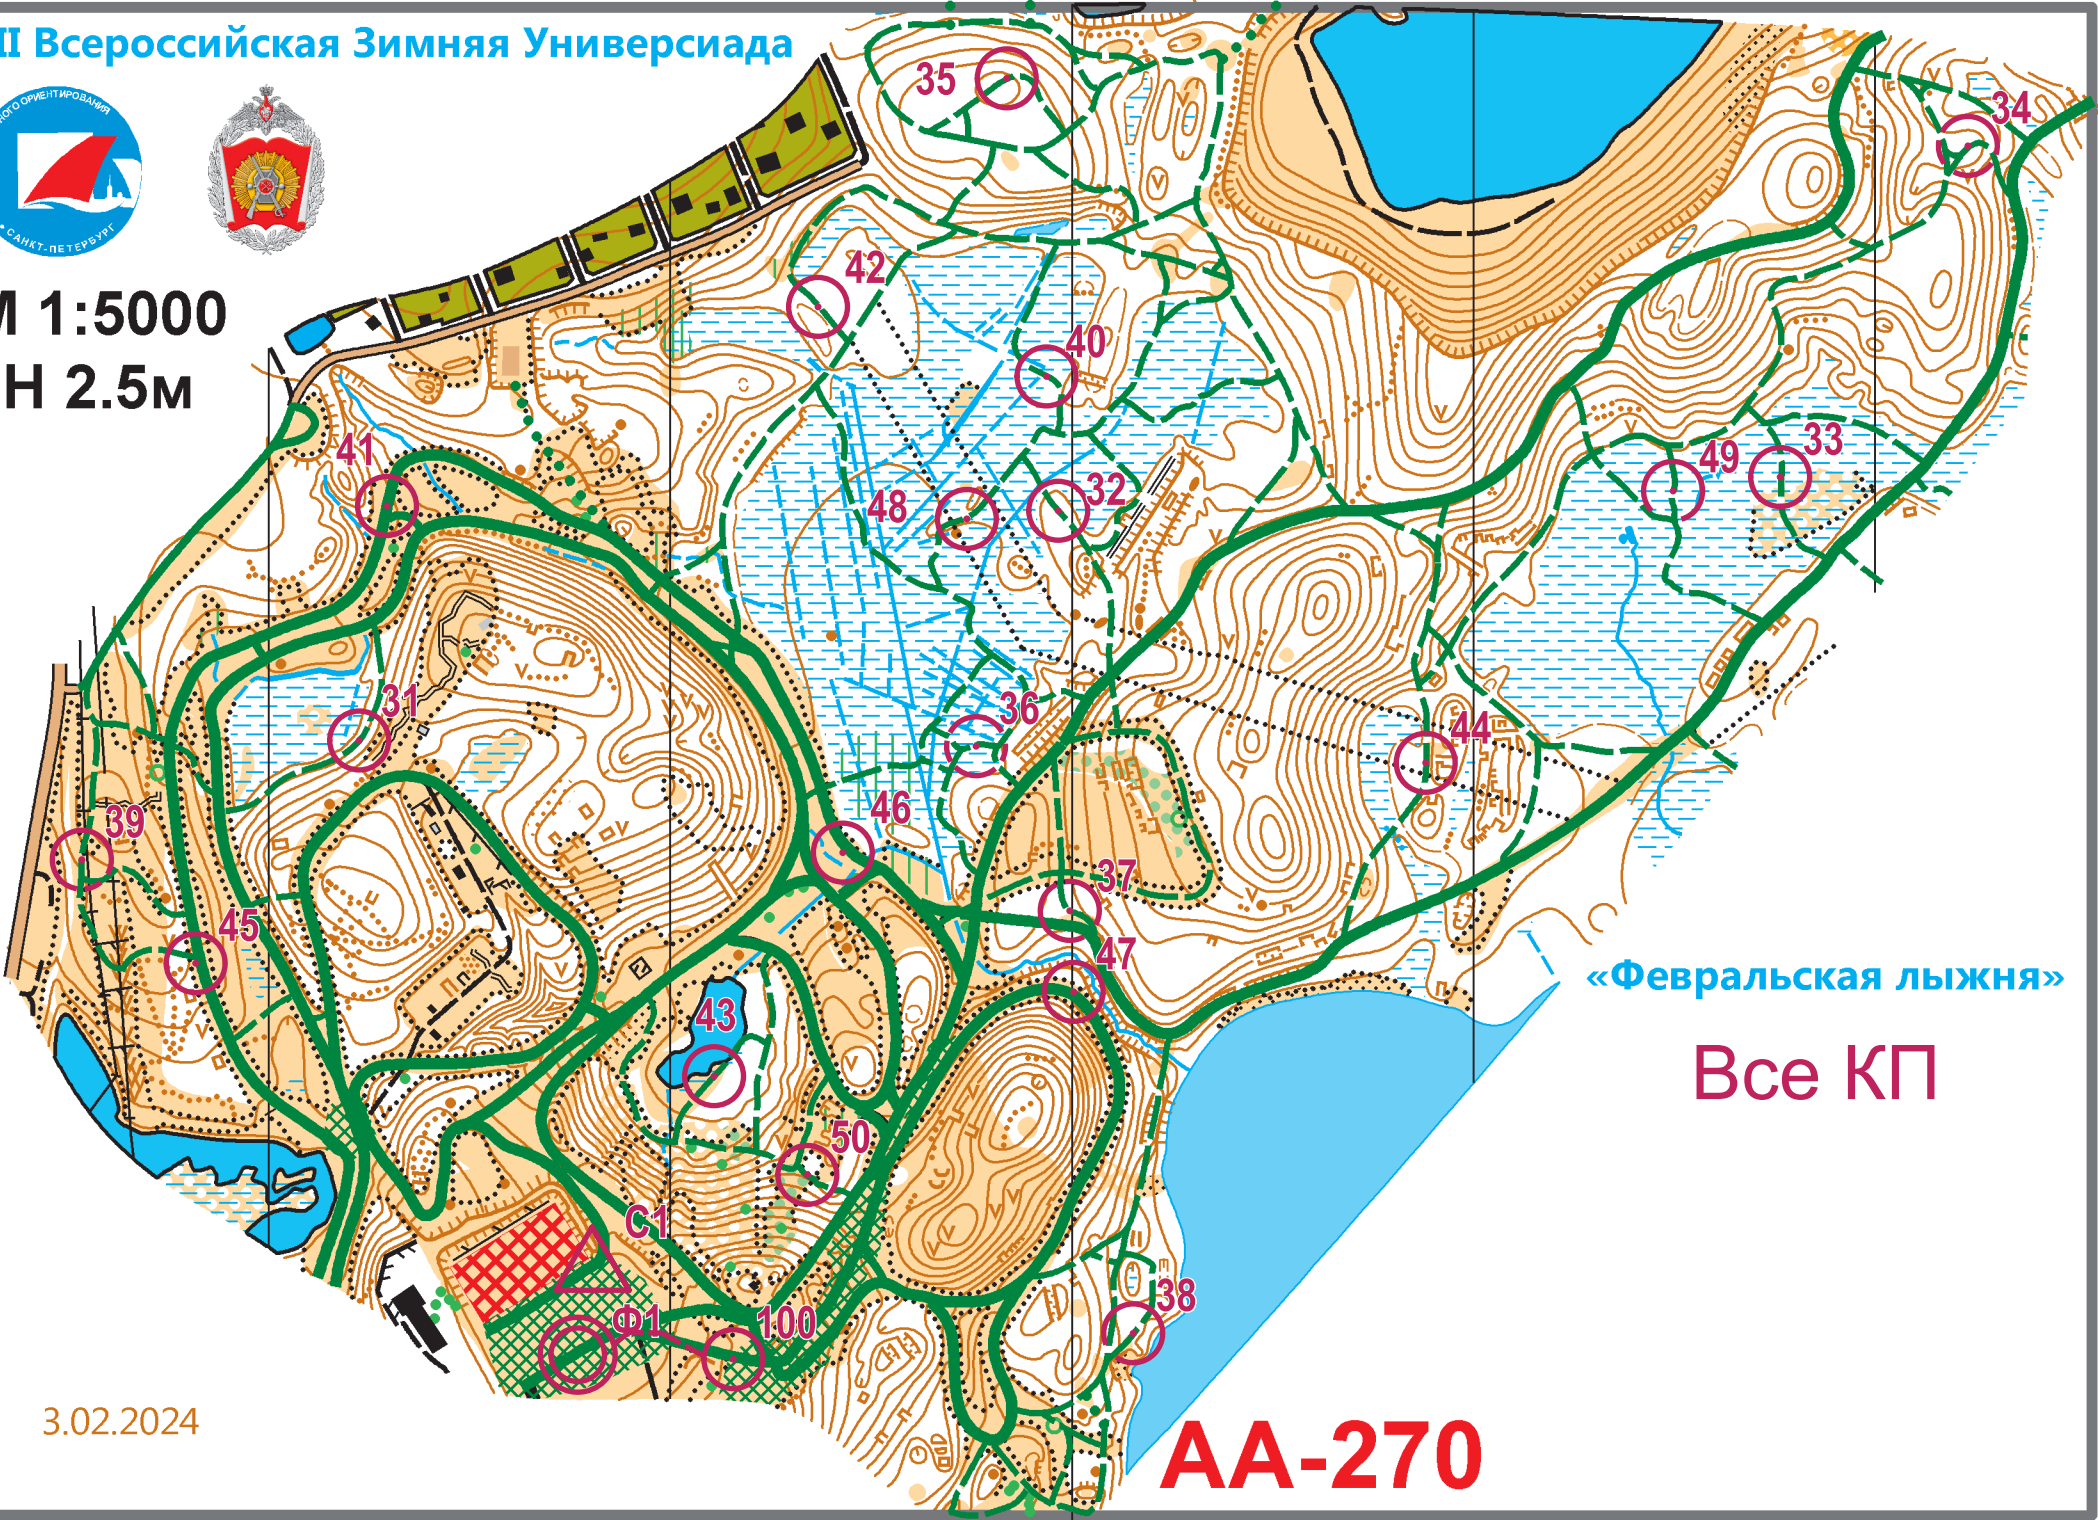

# VIII Всероссийская Зимняя Универсиада

**M 1:5000**  
**H 2.5m**

«Февральская лыжня»

Все КП

3.02.2024

**AA-270**